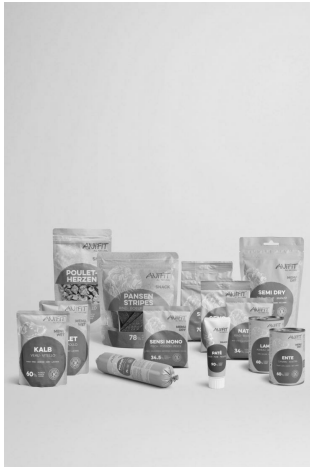

Dog Sets

**PROBIERSET HUND M-L**

<b>Art. Nr.</b>	<b>Bezeichnung/Menge</b>	<b>Preis CHF</b>
1055	Probierset Hund M-L	CHF 70.60

Teste jetzt das natürliche Hundefutter von ANiFiT in den praktischen Probiersets mit Nassfutter, Trockenfutter und Hundeleckerlis. Das Hundefutter-Probierpaket in der Grösse M-L eignet sich für mittlere und grosse Hunde.

Das Bild oben dient als Beispiel, der genaue Inhalt ist nachfolgend aufgelistet:

- 1 x Dose Lamm 400g
- 1 x Dose Ente 400g
- 1 x Pouch Kalb 300g
- 1 x Pouch Poulet 300g
- 1 x Wurst Poulet 400g
- 1 x Sensitive 60g
- 1 x Nature 80g
- 1 x Semi Dry Poulet 200g
- 1 x Semi Dry Rind 200g
- 1 x Sensi Mono 80g
- 1 x Grosse Baumwolltasche
- 1 x Flyer Probierset