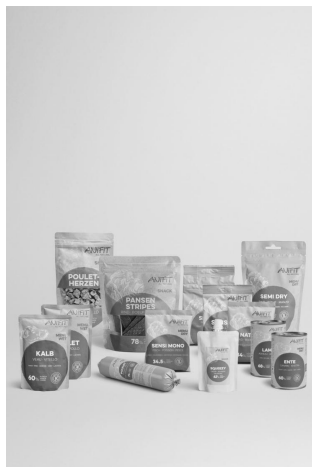

Dog Sets

**SET DI PROVA PER CANI M-L**

<b>N° Art.</b>	<b>Denominazione / quantità</b>	<b>Prezzo in CHF</b>
1055	Set di prova cane M-L	CHF 70.60

Fai assaggiare al tuo cane il cibo naturale ANiFiT per cani di taglia M-L. Ordina un pratico set di prova con cibo umido, cibo secco e leccornie per il tuo cane.

L'immagine sopra è un esempio, il contenuto corretto è elencato qui sotto:

- 1 x Barattolo agnello 400g
- 1 x Barattolo anatra 400g
- 1 x Pouch vitello 300g
- 1 x Pouch pollo 300g
- 1 x Salsiccia pollo 400g
- 1 x Sensitive 60g
- 1 x Nature 80g
- 1 x Semi Dry pollo 200g
- 1 x Semi Dry manzo 200g
- 1 x Sensi Mono 80g
- 1 x Pansen Stripes 200g
- 1 x Squeezy 100g
- 1 x Cuori di pollo 35g
- 1 x Grande borsa in cotone
- 1 x Flyer Set di prova